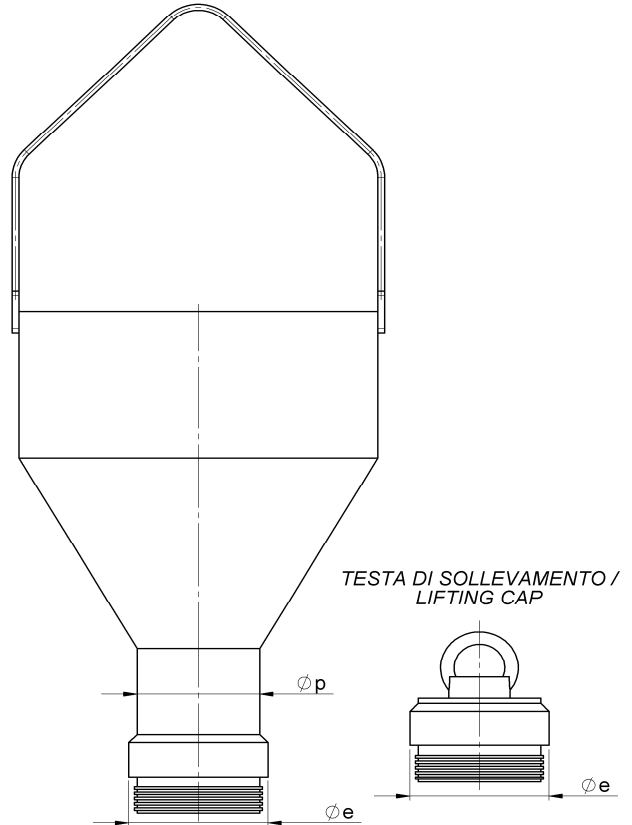

**Tubo getto con filetto e accessori**  
**Tremie pipe with thread and accessories**

TUBO GETTO / TREMIE PIPE

TUBO SCARPA / SHOE PIPE

TRAMOGGIA / HOPPER

**Tubo getto / Tremie pipe**

Diametro del tubo	Diametro esterno	Spessore	Lunghezza	Codice
Pipe diameter	External diameter	Thickness	Length	Part Number
Øp (mm)	Øe (mm)	T (mm)	L (mm)	
178	200	3	1000	TGV178-T100
			1500	TGV178-T150
			2000	TGV178-T200
			3000	TGV178-T300
194	228	3	1000	TGV194-T100
			1500	TGV194-T150
			2000	TGV194-T200
			3000	TGV194-T300
219	250	6,3	1000	TGV219-T100
			1500	TGV219-T150
			2000	TGV219-T200
			3000	TGV219-T300
273	310	6,3	1000	TGV273-T100
			1500	TGV273-T150
			2000	TGV273-T200
			3000	TGV273-T300

**Tubo scarpa / Shoe pipe**

Diametro del tubo	Diametro esterno	Spessore	Lunghezza	Codice
<i>Pipe diameter</i>	<i>External diameter</i>	<i>Thickness</i>	<i>Length</i>	<i>Part Number</i>
$\varnothing p$ (mm)	$\varnothing e$ (mm)	T (mm)	L (mm)	
178	200	3	1000	TGV178-S100
			1500	TGV178-S150
			2000	TGV178-S200
			3000	TGV178-S300
194	228	3	1000	TGV194-S100
			1500	TGV194-S150
			2000	TGV194-S200
			3000	TGV194-S300
219	250	6,3	1000	TGV219-S100
			1500	TGV219-S150
			2000	TGV219-S200
			3000	TGV219-S300
273	310	6,3	1000	TGV273-S100
			1500	TGV273-S150
			2000	TGV273-S200
			3000	TGV273-S300

**Tramoggia / Hopper**

Diametro del tubo	Diametro esterno	Codice
<i>Pipe diameter</i>	<i>External diameter</i>	<i>Part Number</i>
$\varnothing p$ (mm)	$\varnothing e$ (mm)	
178	200	TGV178-Tra
194	228	TGV194-Tra
219	250	TGV219-Tra
273	310	TGV273-Tra

**Testa di sollevamento / Lifting cap**

Diametro del tubo	Diametro esterno	Codice
<i>Pipe diameter</i>	<i>External diameter</i>	<i>Part Number</i>
$\varnothing p$ (mm)	$\varnothing e$ (mm)	
178	200	TGV178-Tes
194	228	TGV194-Tes
219	250	TGV219-Tes
273	310	TGV273-Tes