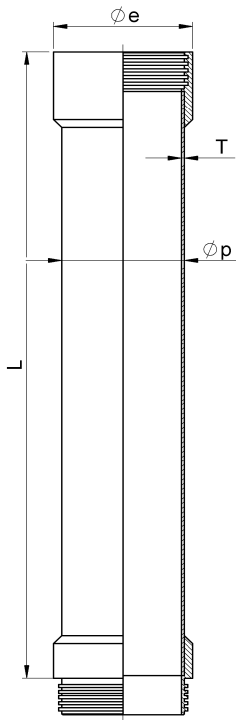

**Tubo getto con filetto e accessori**  
**Tremie pipe with thread and accessories**

TUBO GETTO / TREMIE PIPE

TUBO SCARPA / SHOE PIPE

TRAMOGGIA / HOPPER

**Tubo getto / Tremie pipe**

Diametro del tubo	Diametro esterno	Spessore	Lunghezza	Codice
Pipe diameter	External diameter	Thickness	Length	Part Number
Øp (mm)	Øe (mm)	T (mm)	L (mm)	
178	200	3	1000	TGV178-T100
			1500	TGV178-T150
			2000	TGV178-T200
			3000	TGV178-T300
194	228	3	1000	TGV194-T100
			1500	TGV194-T150
			2000	TGV194-T200
			3000	TGV194-T300
219	250	6,3	1000	TGV219-T100
			1500	TGV219-T150
			2000	TGV219-T200
			3000	TGV219-T300
273	310	6,3	1000	TGV273-T100
			1500	TGV273-T150
			2000	TGV273-T200
			3000	TGV273-T300

**Tubo scarpa / Shoe pipe**

Diametro del tubo	Diametro esterno	Spessore	Lunghezza	Codice
<i>Pipe diameter</i>	<i>External diameter</i>	<i>Thickness</i>	<i>Length</i>	<i>Part Number</i>
$\varnothing p$ (mm)	$\varnothing e$ (mm)	T (mm)	L (mm)	
178	200	3	1000	TGV178-S100
			1500	TGV178-S150
			2000	TGV178-S200
			3000	TGV178-S300
194	228	3	1000	TGV194-S100
			1500	TGV194-S150
			2000	TGV194-S200
			3000	TGV194-S300
219	250	6,3	1000	TGV219-S100
			1500	TGV219-S150
			2000	TGV219-S200
			3000	TGV219-S300
273	310	6,3	1000	TGV273-S100
			1500	TGV273-S150
			2000	TGV273-S200
			3000	TGV273-S300

**Tramoggia / Hopper**

Diametro del tubo	Diametro esterno	Codice
<i>Pipe diameter</i>	<i>External diameter</i>	<i>Part Number</i>
$\varnothing p$ (mm)	$\varnothing e$ (mm)	
178	200	TGV178-Tra
194	228	TGV194-Tra
219	250	TGV219-Tra
273	310	TGV273-Tra

**Testa di sollevamento / Lifting cap**

Diametro del tubo	Diametro esterno	Codice
<i>Pipe diameter</i>	<i>External diameter</i>	<i>Part Number</i>
$\varnothing p$ (mm)	$\varnothing e$ (mm)	
178	200	TGV178-Tes
194	228	TGV194-Tes
219	250	TGV219-Tes
273	310	TGV273-Tes