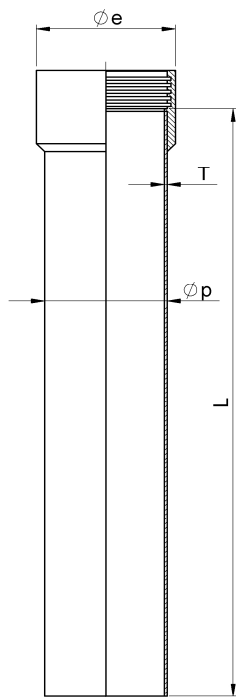

**Tubo getto con filetto e accessori**  
**Tremie pipe with thread and accessories**

TUBO GETTO / TREMIE PIPE

TUBO SCARPA / SHOE PIPE

TRAMOGGIA / HOPPER

**Tubo getto / Tremie pipe**

Diametro del tubo	Diametro esterno	Spessore	Lunghezza	Codice
Pipe diameter	External diameter	Thickness	Length	Part Number
Øp (mm)	Øe (mm)	T (mm)	L (mm)	
178	200	3	1000	TGV178-T100
			1500	TGV178-T150
			2000	TGV178-T200
			3000	TGV178-T300
194	228	3	1000	TGV194-T100
			1500	TGV194-T150
			2000	TGV194-T200
			3000	TGV194-T300
219	250	6,3	1000	TGV219-T100
			1500	TGV219-T150
			2000	TGV219-T200
			3000	TGV219-T300
273	310	6,3	1000	TGV273-T100
			1500	TGV273-T150
			2000	TGV273-T200
			3000	TGV273-T300

**Tubo scarpa / Shoe pipe**

Diametro del tubo	Diametro esterno	Spessore	Lunghezza	Codice
<i>Pipe diameter</i>	<i>External diameter</i>	<i>Thickness</i>	<i>Length</i>	<i>Part Number</i>
$\varnothing p$ (mm)	$\varnothing e$ (mm)	T (mm)	L (mm)	
178	200	3	1000	TGV178-S100
			1500	TGV178-S150
			2000	TGV178-S200
			3000	TGV178-S300
194	228	3	1000	TGV194-S100
			1500	TGV194-S150
			2000	TGV194-S200
			3000	TGV194-S300
219	250	6,3	1000	TGV219-S100
			1500	TGV219-S150
			2000	TGV219-S200
			3000	TGV219-S300
273	310	6,3	1000	TGV273-S100
			1500	TGV273-S150
			2000	TGV273-S200
			3000	TGV273-S300

**Tramoggia / Hopper**

Diametro del tubo	Diametro esterno	Codice
<i>Pipe diameter</i>	<i>External diameter</i>	<i>Part Number</i>
$\varnothing p$ (mm)	$\varnothing e$ (mm)	
178	200	TGV178-Tra
194	228	TGV194-Tra
219	250	TGV219-Tra
273	310	TGV273-Tra

**Testa di sollevamento / Lifting cap**

Diametro del tubo	Diametro esterno	Codice
<i>Pipe diameter</i>	<i>External diameter</i>	<i>Part Number</i>
$\varnothing p$ (mm)	$\varnothing e$ (mm)	
178	200	TGV178-Tes
194	228	TGV194-Tes
219	250	TGV219-Tes
273	310	TGV273-Tes