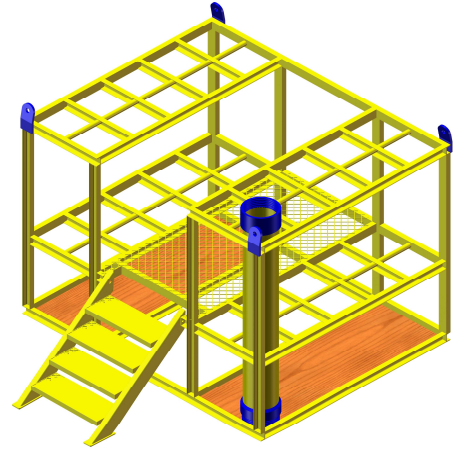

Rastrelliera per tubo getto
Tremie pipe rack

Diametro del tubo getto	Lunghezza	Larghezza	Altezza	Larghezza passaggio	Larghezza gabbia	Sedi tubi getto	Codice
<i>Tremie pipe diameter</i>	<i>Length</i>	<i>Width</i>	<i>Height</i>	<i>Footbridge width</i>	<i>Cage length</i>	<i>Tremie pipe capacity</i>	<i>Part Number</i>
$\varnothing p$ (mm)	L (mm)	W (mm)	H (mm)	B (mm)	A (mm)	nr	
194	1470	2188	1920	960	614	20	TGC194-Ras
219	1595	2288	1920	960	664	20	TGC219-Ras
273	2020	2540	1920	960	790	20	TGC273-Ras