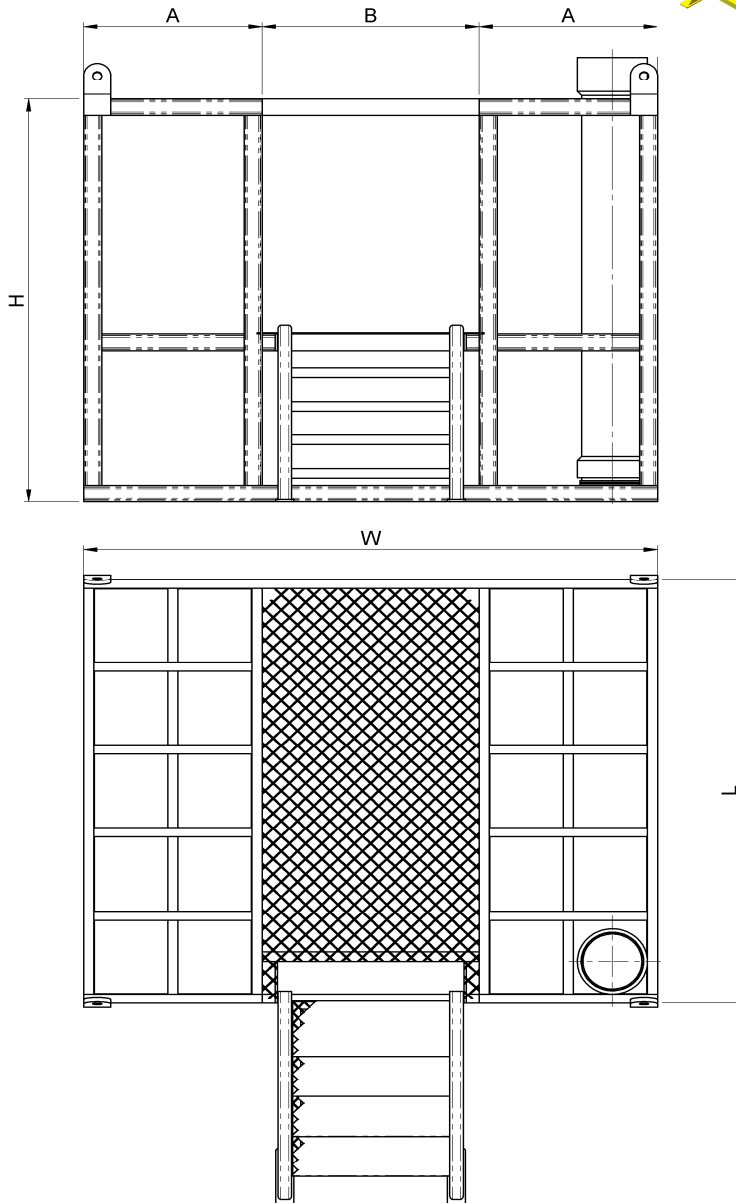

Rastrelliera per tubo getto
Tremie pipe rack

Diametro del tubo getto	Lunghezza	Larghezza	Altezza	Larghezza passaggio	Larghezza gabbia	Sedi tubi getto	Codice
<i>Tremie pipe diameter</i>	<i>Length</i>	<i>Width</i>	<i>Height</i>	<i>Footbridge width</i>	<i>Cage length</i>	<i>Tremie pipe capacity</i>	<i>Part Number</i>
$\varnothing p$ (mm)	L (mm)	W (mm)	H (mm)	B (mm)	A (mm)	nr	
194	1470	2188	1920	960	614	20	TGC194-Ras
219	1595	2288	1920	960	664	20	TGC219-Ras
273	2020	2540	1920	960	790	20	TGC273-Ras