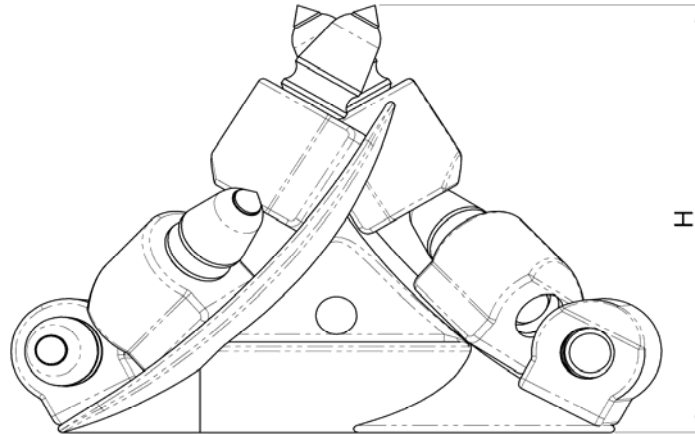

Punte pilota con picchi
Fish tail pilot bit with picks

Diametro esterno		Altezza totale	Peso		Codice
Outside diameter		Total Height	Weight		Part Number
Øe (mm)	Øe (inch)	H (mm)	kg	lbs	
122	4,8	85	1,4	48,8	RP-MR35
157	6,2	109	2,3	80,7	RP-MR45
209	8,2	146	4,1	9,0	RP-MR60
244	9,6	170	5,5	12,2	RP-MR70
279	11,0	194	7,2	255,1	RP-MR80
349	13,7	243	11,3	398,6	RP-MR100

Carandina s.r.l. RIVENDE questi tipi di articoli e NON li produce - Carandina s.r.l. resells ONLY these parts