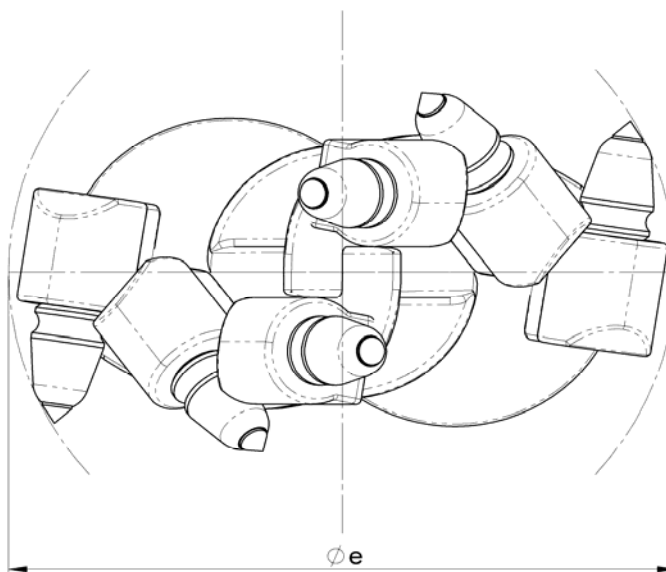

Punte pilota con picchi
Fish tail pilot bit with picks

Diametro esterno		Altezza totale	Peso		Codice
Outside diameter		Total Height	Weight		Part Number
Øe (mm)	Øe (inch)	H (mm)	kg	lbs	
122	4,8	85	1,4	48,8	RP-MR35
157	6,2	109	2,3	80,7	RP-MR45
209	8,2	146	4,1	9,0	RP-MR60
244	9,6	170	5,5	12,2	RP-MR70
279	11,0	194	7,2	255,1	RP-MR80
349	13,7	243	11,3	398,6	RP-MR100

Carandina s.r.l. RIVENDE questi tipi di articoli e NON li produce - Carandina s.r.l. resells ONLY these parts