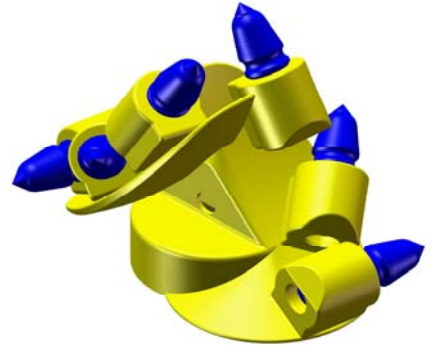

Punte pilota con picchi
Fish tail pilot bit with picks

Diametro esterno		Altezza totale	Peso		Codice
Outside diameter		Total Height	Weight		Part Number
Øe (mm)	Øe (inch)	H (mm)	kg	lbs	
122	4,8	85	1,4	48,8	RP-MR35
157	6,2	109	2,3	80,7	RP-MR45
209	8,2	146	4,1	9,0	RP-MR60
244	9,6	170	5,5	12,2	RP-MR70
279	11,0	194	7,2	255,1	RP-MR80
349	13,7	243	11,3	398,6	RP-MR100

Carandina s.r.l. RIVENDE questi tipi di articoli e NON li produce - Carandina s.r.l. resells ONLY these parts